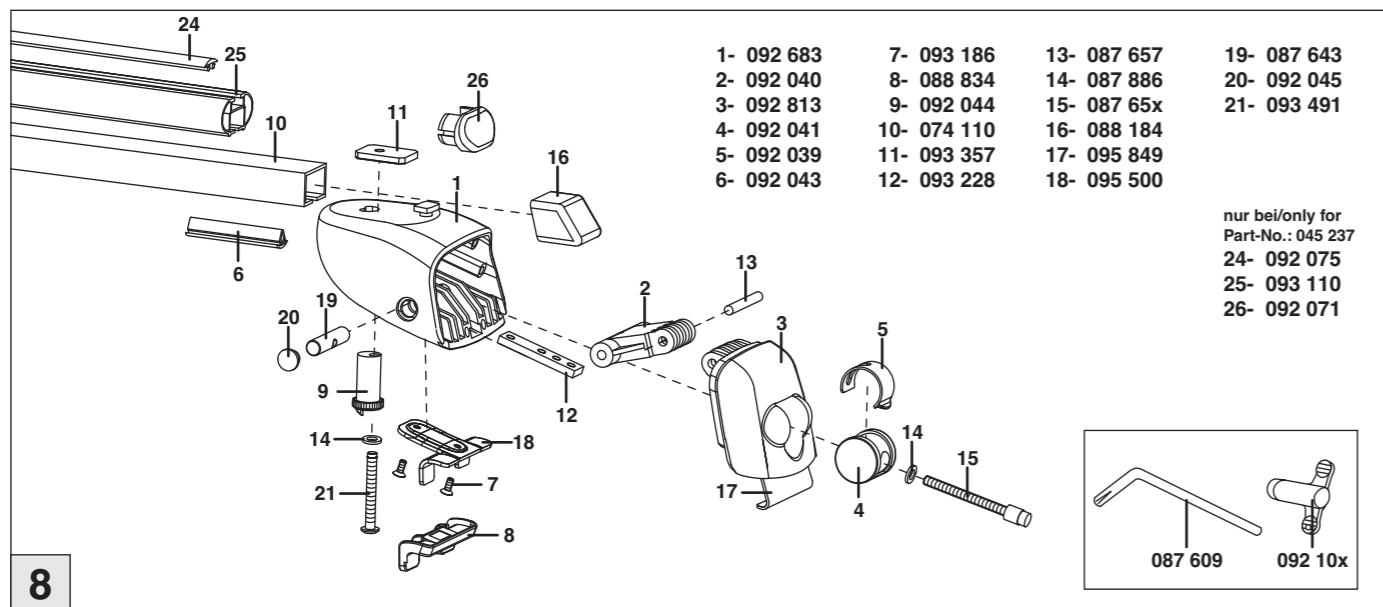

Atera SIGNO

VW Caddy 09/2010–
(mit Reling/with rail)

nur bei / only for Part-No.: 045 237

Atera SIGNO

VW
Caddy 09/2010–
(mit Reling/with rail)

Part-No. : 044 237
Part-No. : 045 237

Atera
MADE IN GERMANY
Atera GmbH
Im Herrach 1
D-88299 Leutkirch
Internet: www.atera.de

Atera SIGNO

VW Caddy 09/2010–
(mit Reling/with rail)

Atera SIGNO

VW Caddy 09/2010–
(mit Reling/with rail)