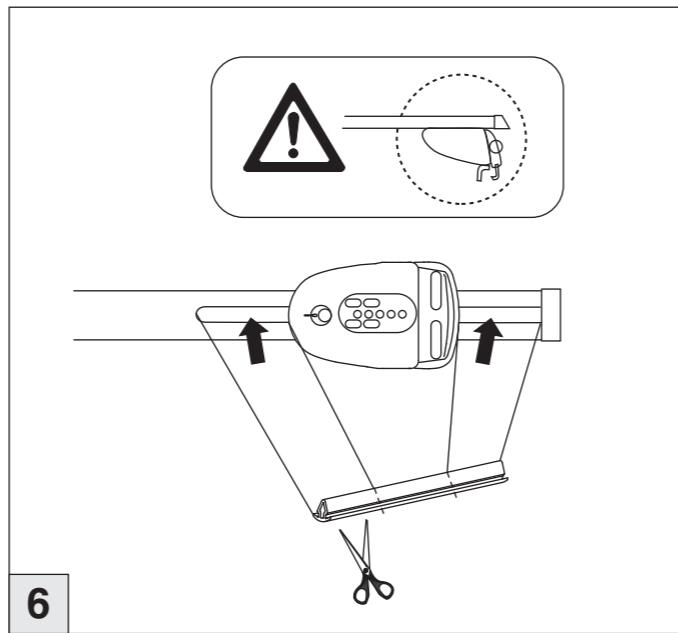

Atera SIGNO

VW Caddy 09/2010–
(mit Reling/with rail)

nur bei / only for Part-No.: 045 237

Atera SIGNO

VW
Caddy 09/2010–
(mit Reling/with rail)

Part-No. : 044 237
Part-No. : 045 237

Atera
MADE IN GERMANY
Atera GmbH
Im Herrach 1
D-88299 Leutkirch
Internet: www.atera.de

Atera SIGNO

VW Caddy 09/2010–
(mit Reling/with rail)

Atera SIGNO

VW Caddy 09/2010–
(mit Reling/with rail)