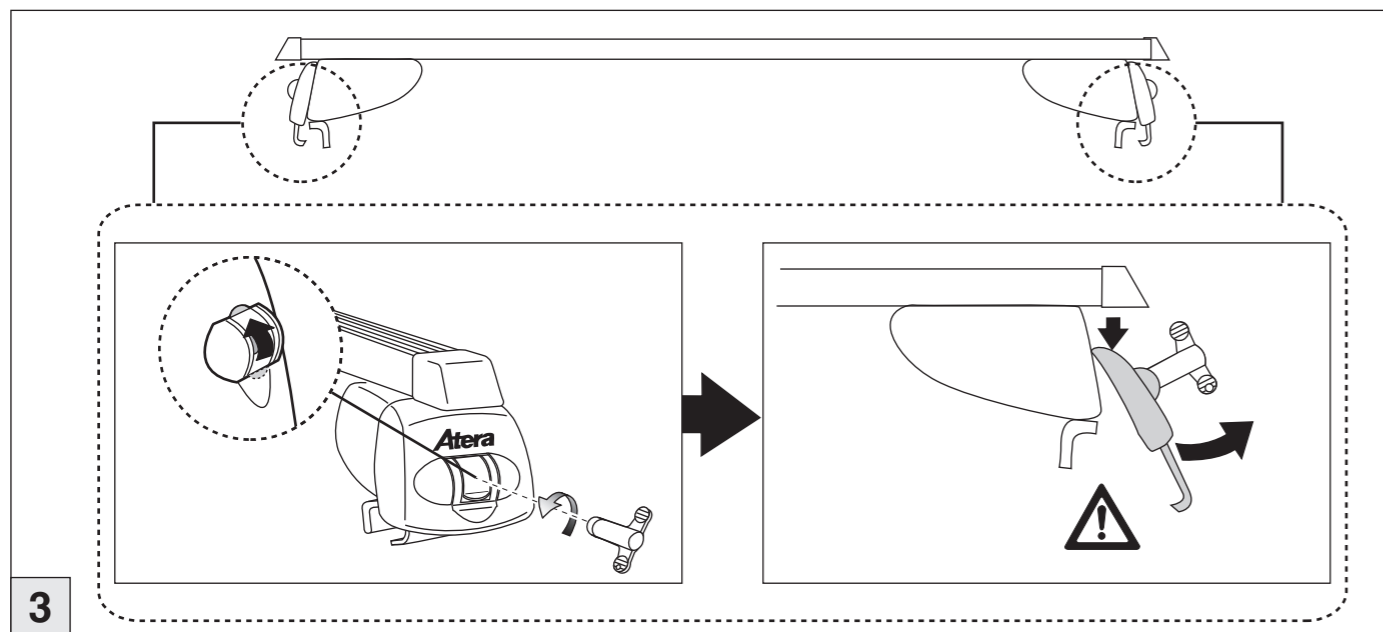

Atera SIGNO

VW Caddy 09/2010–
(mit Reling/with rail)

nur bei / only for Part-No.: 045 237

Atera SIGNO

VW
Caddy 09/2010–
(mit Reling/with rail)

Part-No. : 044 237
Part-No. : 045 237

Atera
MADE IN GERMANY
Atera GmbH
Im Herrach 1
D-88299 Leutkirch
Internet: www.atera.de

Atera SIGNO

VW Caddy 09/2010–
(mit Reling/with rail)

Atera SIGNO

VW Caddy 09/2010–
(mit Reling/with rail)