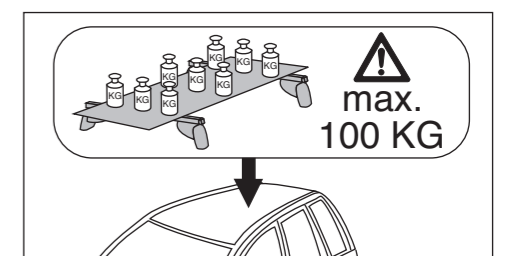

Atera SIGNO

VW Caddy 09/2010–
(mit Reling/with rail)

nur bei / only for Part-No.: 045 237

Atera SIGNO

VW
Caddy 09/2010–
(mit Reling/with rail)

Part-No. : 044 237
Part-No. : 045 237

Atera
MADE IN GERMANY
Atera GmbH
Im Herrach 1
D-88299 Leutkirch
Internet: www.atera.de