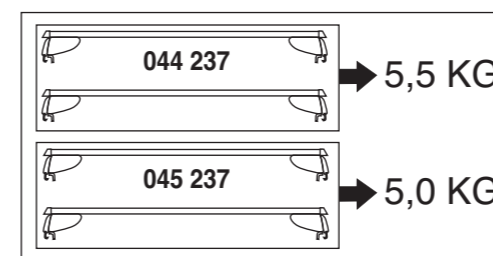

Atera SIGNO

VW Caddy 09/2010–
(mit Reling/with rail)

nur bei / only for Part-No.: 045 237

Atera SIGNO

VW
Caddy 09/2010–
(mit Reling/with rail)

Part-No. : 044 237
Part-No. : 045 237

Atera
MADE IN GERMANY
Atera GmbH
Im Herrach 1
D-88299 Leutkirch
Internet: www.atera.de