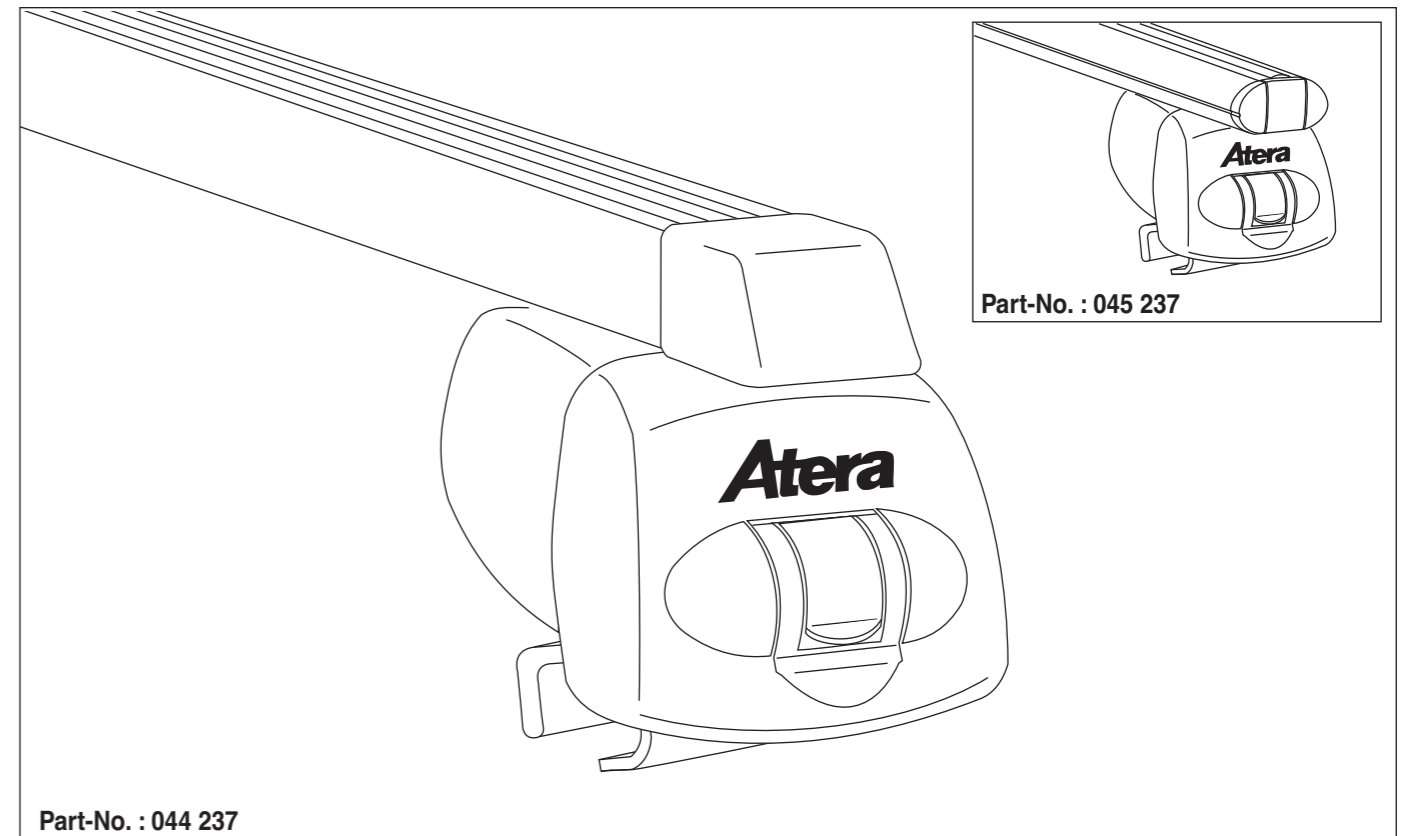

Atera SIGNO

VW Caddy 09/2010–
(mit Reling/with rail)

nur bei / only for Part-No.: 045 237

Atera SIGNO

VW
Caddy 09/2010–
(mit Reling/with rail)

Part-No. : 044 237
Part-No. : 045 237

Atera
MADE IN GERMANY
Atera GmbH
Im Herrach 1
D-88299 Leutkirch
Internet: www.atera.de

Atera SIGNO

VW Caddy 09/2010–
(mit Reling/with rail)

Atera SIGNO

VW Caddy 09/2010–
(mit Reling/with rail)