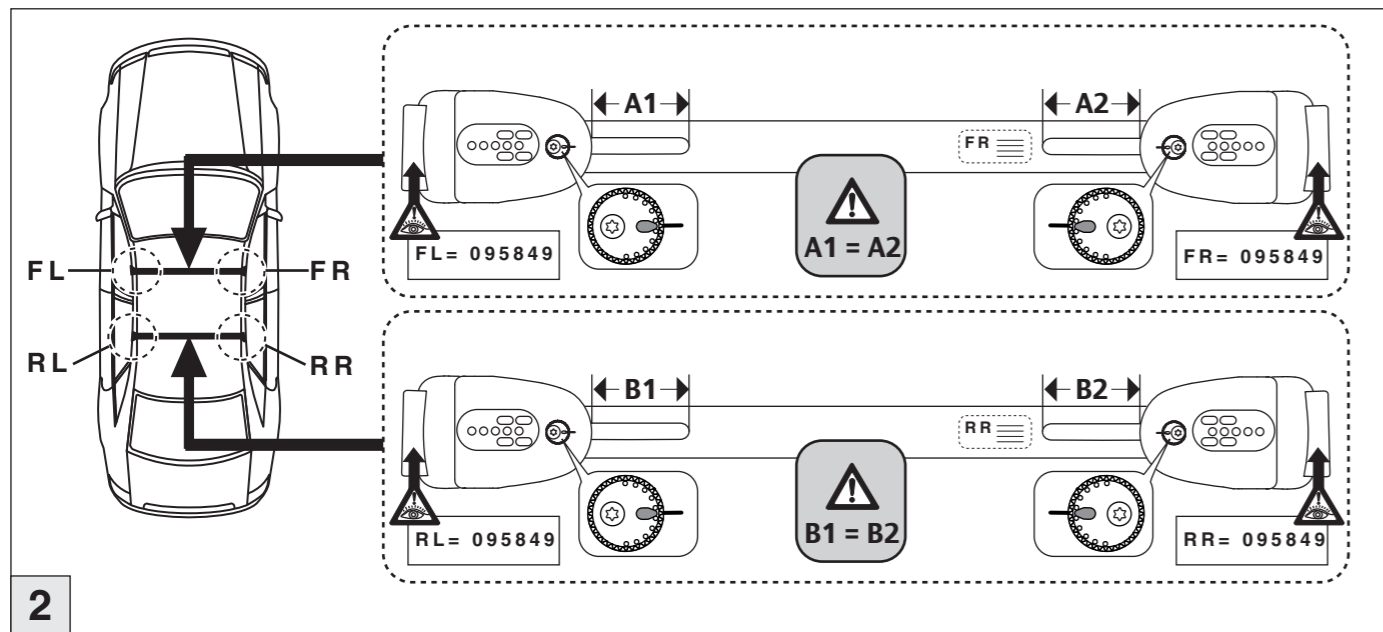

Atera SIGNO

VW Caddy 09/2010–
(mit Reling/with rail)

nur bei / only for Part-No.: 045 237

Atera SIGNO

VW
Caddy 09/2010–
(mit Reling/with rail)

Part-No. : 044 237
Part-No. : 045 237

Atera
MADE IN GERMANY
Atera GmbH
Im Herrach 1
D-88299 Leutkirch
Internet: www.atera.de

Atera SIGNO

VW Caddy 09/2010–
(mit Reling/with rail)

Atera SIGNO

VW Caddy 09/2010–
(mit Reling/with rail)