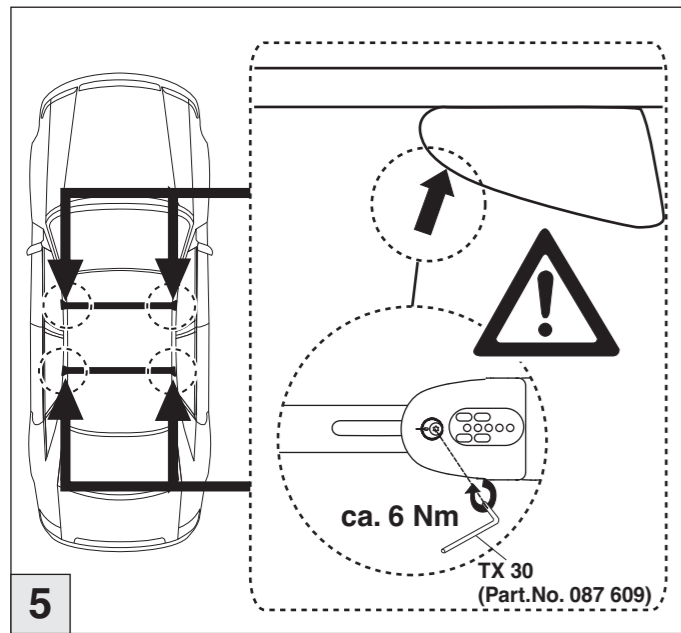

Atera SIGNO

VW Caddy 09/2010–
(mit Reling/with rail)

nur bei / only for Part-No.: 045 237

Atera SIGNO

VW
Caddy 09/2010–
(mit Reling/with rail)

Part-No. : 044 237
Part-No. : 045 237

Atera
MADE IN GERMANY
Atera GmbH
Im Herrach 1
D-88299 Leutkirch
Internet: www.atera.de

Atera SIGNO

VW Caddy 09/2010–
(mit Reling/with rail)

Atera SIGNO

VW Caddy 09/2010–
(mit Reling/with rail)