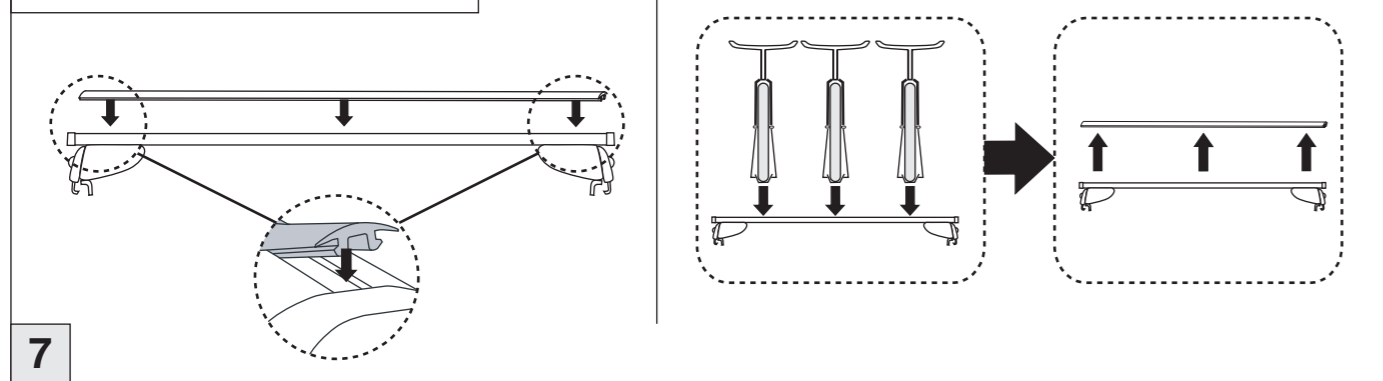

Atera SIGNO

VW Caddy 09/2010–
(mit Reling/with rail)

nur bei / only for Part-No.: 045 237

Atera SIGNO

VW
Caddy 09/2010–
(mit Reling/with rail)

Part-No. : 044 237
Part-No. : 045 237

Atera
MADE IN GERMANY
Atera GmbH
Im Herrach 1
D-88299 Leutkirch
Internet: www.atera.de