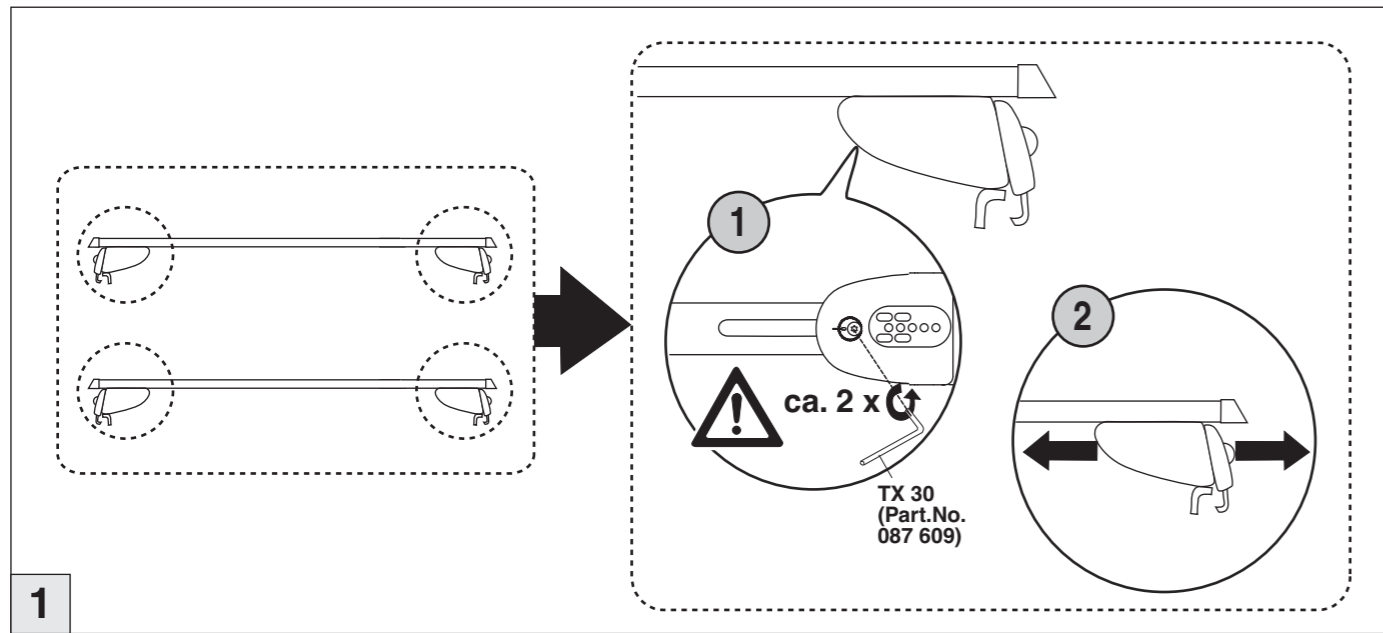

Atera SIGNO

VW Caddy 09/2010–
(mit Reling/with rail)

nur bei / only for Part-No.: 045 237

Atera SIGNO

VW
Caddy 09/2010–
(mit Reling/with rail)

Part-No. : 044 237
Part-No. : 045 237

Atera
MADE IN GERMANY
Atera GmbH
Im Herrach 1
D-88299 Leutkirch
Internet: www.atera.de

Atera SIGNO

VW Caddy 09/2010–
(mit Reling/with rail)

Atera SIGNO

VW Caddy 09/2010–
(mit Reling/with rail)